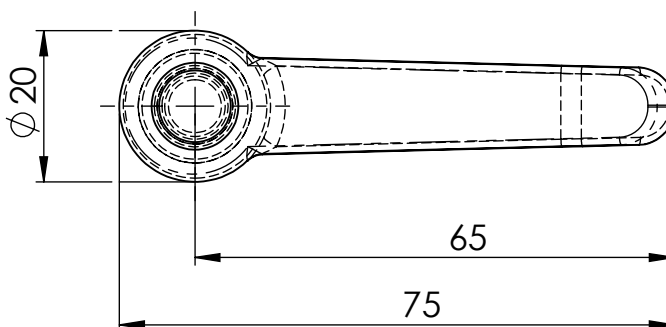

GEWICHT:

kg

ABMASS

PASSMASS

WERKST. Polyamid schwarz
Schraube EdelstahlFORMAT
A4

ROHTEIL / MODELL- NR.

ARTIKELNUMMER:

15046

DATUM

NAME

BENENNUNG

GEZ.

01.12.2020

Deutsche

Klemmhebelschraube
verstärkt, verstellbar, mit Druckknopf

MASSTAB