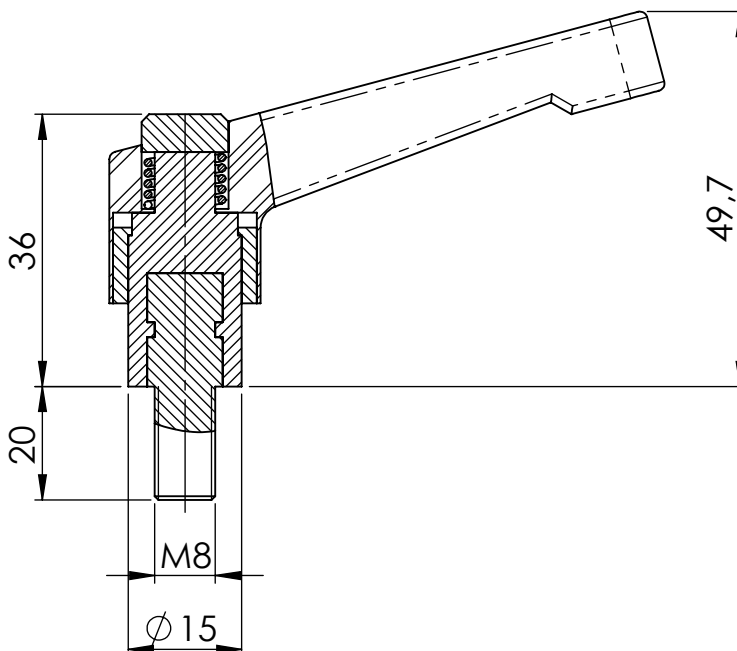

1

2

3

4

A

B

C

D

GEWICHT:

kg

ABMASS

PASSMASS

WERKST. Polyamid schwarz
Schraube Edelstahl

FORMAT
A4

ROHTEIL / MODELL- NR.

ARTIKELNUMMER:

15046

DATUM

NAME

BENENNUNG

GEZ.

01.12.2020

Deutsche

Klemmhebelschraube
verstärkt, verstellbar, mit Druckknopf

MASSTAB

DET. MASSTAB

1:1

Beschläge

Lubeck Beschläge GmbH
Mommstr. 2-4
D-42289 Wuppertal
Tel.: 0202-2648020

ÄNR. ÄNDERUNG

DATUM

NAME

URSPRUNG:

ERSATZ FÜR:

ERSETZT DURCH: