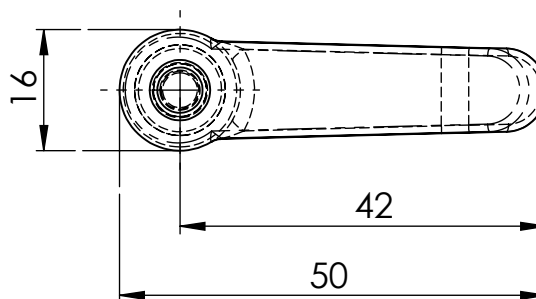

D

GEWICHT:		kg													ABMASS
															PASSMASS
														WERKST: Polyamid schwarz Schraube Edelstahl	
FORMAT		ROHTEIL / MODELL- NR.		ARTIKELNUMMER:		15030									
A4															
		DATUM		NAME		BENENNUNG									
		01.12.2020		Deutsche		Klemmhebelschraube									
		GEPR.				verstärkt, verstellbar, mit Druckknopf									
		MASSTAB		DET. MASSTAB											
		1:1													
ÄNR.		ÄNDERUNG		DATUM		NAME		URSPRUNG:		ERSATZ FÜR:		ERSETZT DURCH:			

Lubeck Beschläge GmbH
Mommstr. 2-4
D-42289 Wuppertal
Tel.: 0202-2648020