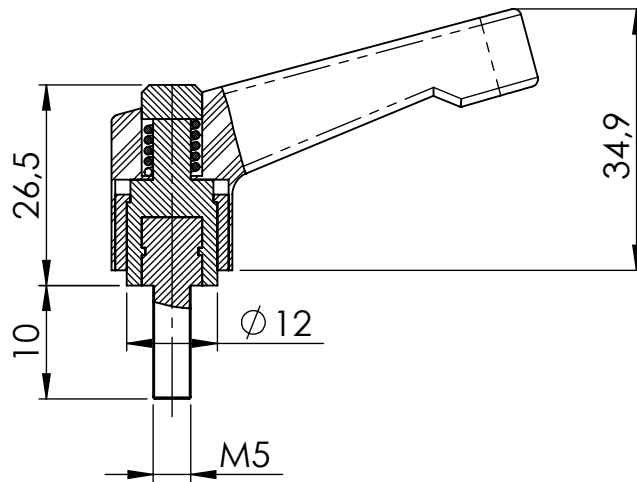

1

2

3

4

A

B

C

D

GEWICHT:		kg													ABMASS
															PASSMASS
														WERKST: Polyamid schwarz Schraube Edelstahl	
FORMAT		ROHTEIL / MODELL- NR.		ARTIKELNUMMER:		15030									
A4															
		DATUM		NAME		BENENNUNG									
		01.12.2020		Deutsche		Klemmhebelschraube									
		GEPR.				verstärkt, verstellbar, mit Druckknopf									
		MASSTAB		DET. MASSTAB											
		1:1													
ÄNR.		ÄNDERUNG		DATUM		NAME		URSPRUNG:		ERSATZ FÜR:		ERSETZT DURCH:			

Lubeck Beschläge GmbH
Mommstr. 2-4
D-42289 Wuppertal
Tel.: 0202-2648020