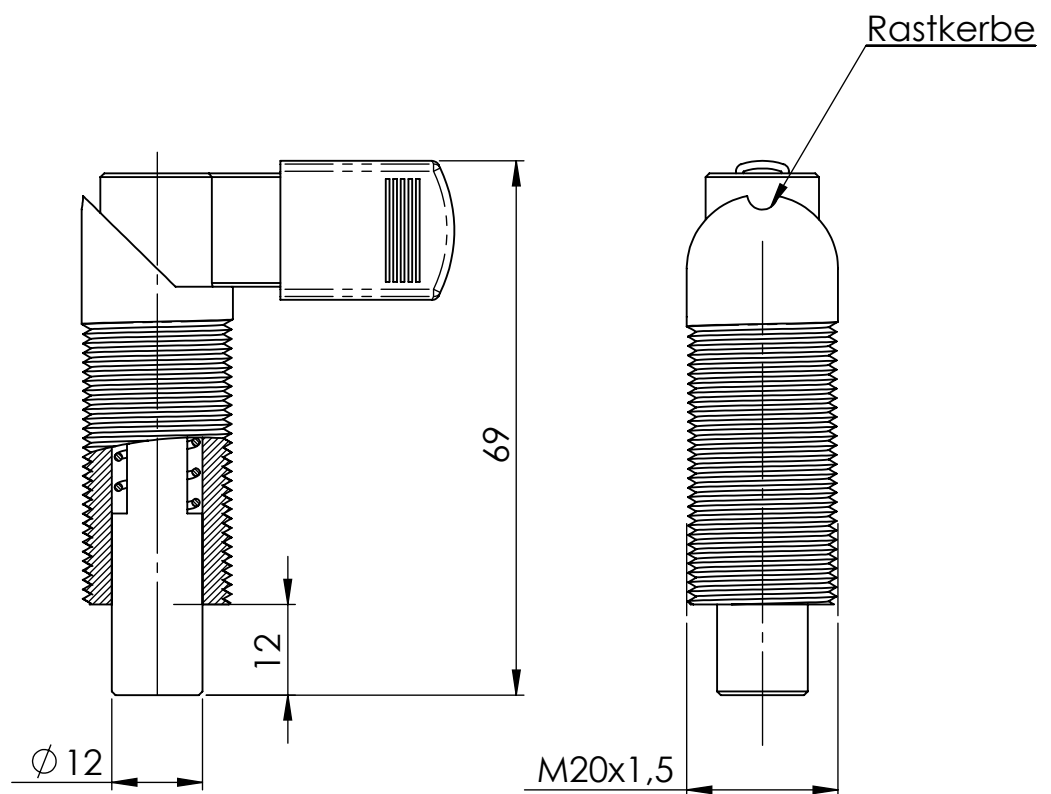

GEWICHT:

kg

ABMASS

Federkraft (N): 21-57

PASSMASS

WERKST. Edelstahl

FORMAT
A4

ROHTEIL / MODELL- NR.

ARTIKELNUMMER:

12426

GEZ.
GEPR.

DATUM

NAME

BENENNUNG

Rastbolzen
(Rastriegel)

MASSTAB