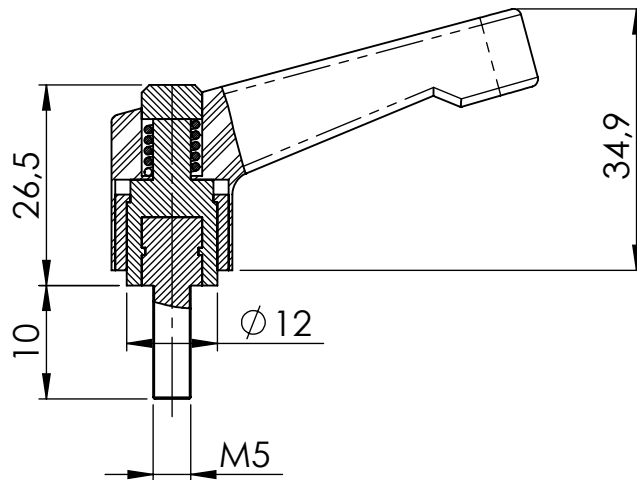

1

2

3

4

A

B

C

D

GEWICHT:

kg

ABMASS

PASSMASS

WERKST: Polyamid schwarz
Schraube Stahl blau verzinkt

FORMAT
A4

ROHTEIL / MODELL- NR.

ARTIKELNUMMER:

14991

DATUM

NAME

BENENNUNG

GEZ.

01.12.2020

Deutsche

Klemmhebelschraube
verstärkt, verstellbar, mit Druckknopf

MASSTAB

DET. MASSTAB

1:1

Lubeck Beschläge GmbH

Mommstr. 2-4

D-42289 Wuppertal

Tel.: 0202-2648020

ÄNR. ÄNDERUNG DATUM

NAME

URSPRUNG:

ERSATZ FÜR:

ERSETZT DURCH: