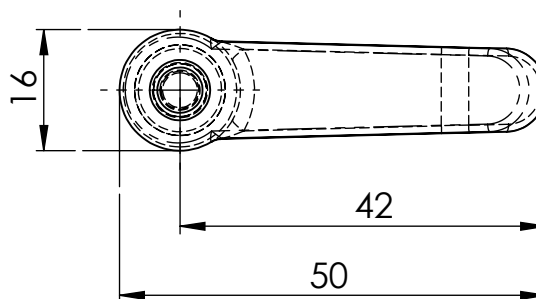

GEWICHT:

kg

ABMASS

PASSMASS

WERKST: Polyamid schwarz
Schraube Stahl blau verzinktFORMAT
A4

ROHTEIL / MODELL- NR.

ARTIKELNUMMER:

14991

DATUM

NAME

BENENNUNG

GEZ.

01.12.2020

Deutsche

Klemmhebelschraube
verstärkt, verstellbar, mit Druckknopf

MASSTAB